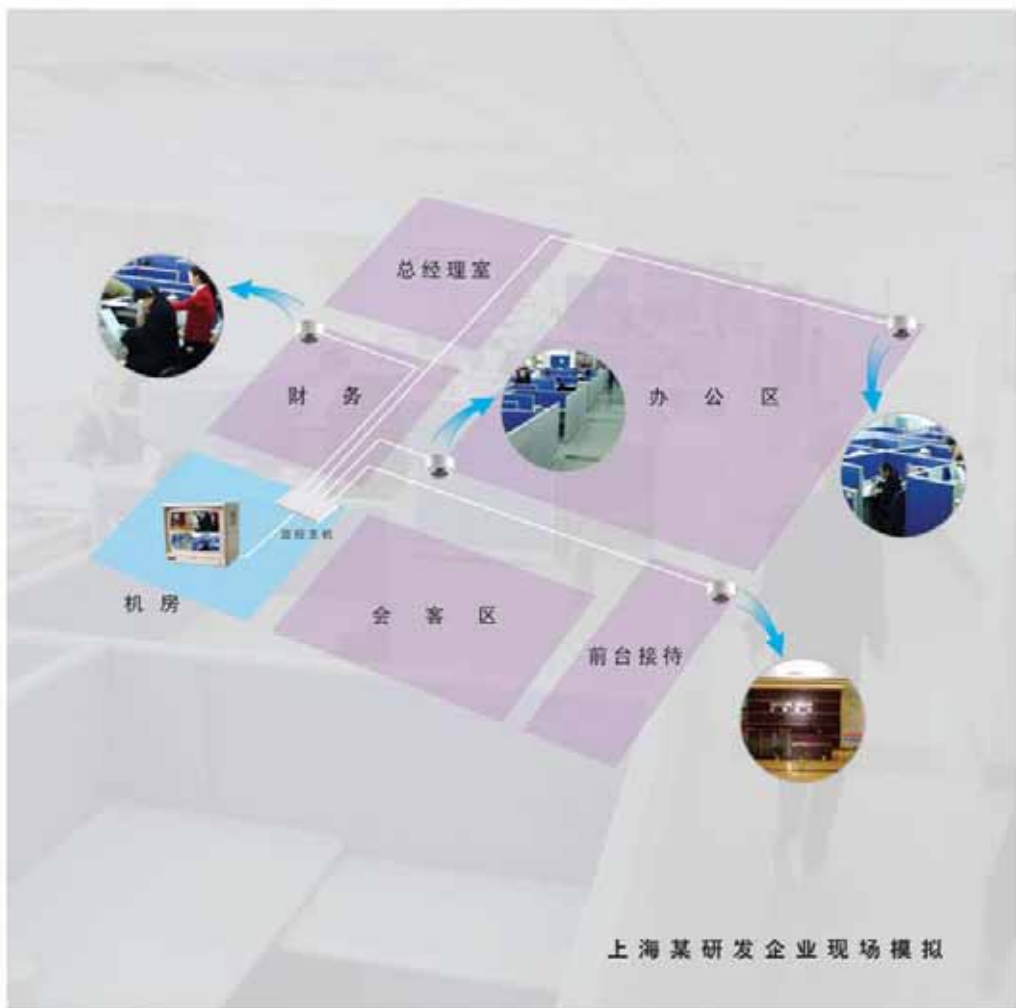

## 便利之星

便利之星套装监控系统最初是为便利店、小商铺设计的一套监控系统，故取名：便利之星。现在被越来越多的用户接受，并理解为便利的安装和操作。

**应用范围：便利店、商铺、网吧、加油站、办公室及仓库、娱乐场所**

**便利之星** 系列数字录像机  
BIAN LI ZHI XING

抽屉式硬盘拖架，支持各种IDE硬盘，硬盘更换更方便。

双视频输出，可连接监视器及电视机。

IDE数据接口，硬盘扩展更方便，视频转存更简单

带报警接口，方便接驳各种报警探测器。

**实惠、方便、安全**  
具备24小时监控及多项功能的高端产品

便利之星系列监控录像机采用嵌入式设计，超薄机身结构，可根据用户需要外接普通摄像机或云台型摄像机，具备画面分割、切换、录像、报警、控制等功能，是一款经济实用、操作简单的高品质主机。

目前推出四路、八路和十六路。

用户要求	系统配置	
★可外接报警设备以备扩展	彩色半球摄像机CC342	4只
★看清人员进出状况及工作状态;	便利之星V4	1台
★7天存储容量,方便查询;	200G专用硬盘	1片
★分时段定时监控,晚间不录像;	14寸彩色监视器	1台
★外形美观,与周围环境统一。	线材	1批
	安装调试费	另计

## 保护神

真正意义的安保主机,以其强大的网络扩展、主机级连、矩阵控制功能而成为企业安全的保护神。

**应用范围: 工业企业、大型超市、分布式厂区、连锁企业、学校、监狱、施工监理等**

一切由我掌控  
THE WORLD IS UP TO ME

多路监视器输出，一路VGA输出，可接显示器、监视器、电视机或电视墙

大屏幕液晶提示面板，操作更方便

强大的网络功能支持流畅网络监控，键盘接口提供多设备大系统一管理

大容量硬盘托架，支持8块硬盘，满足长达一年的录像需要

保护神系列监控主机专门为企业安保设计，除具备普通硬盘录像机功能外，更具备超强的网络接口和全面的显示接口，支持主机互联、矩阵扩展、电视墙输出等功能，且无需软件支持，纯按键及遥控操作，使用更简单，表现更稳定，是企业安保首选之设备。

目前推出四路、九路和十六路。

苏州某机械加工企业现场模拟

用户要求	系统配置		
★所有周界大门监控带夜视功能，24小时监控；	红外一体化摄像机	LC342AC	9套
★每个车间主任可以在电脑上调本部门图像；	室外智能球摄像机	D800S18	5套
★中心使用9台电视机组成电视墙，可控制切换；	彩色一体化摄像机	CG342PL	32套
★厂区道路监控能实现多个重要监视点自动扫描；	十六路硬盘录像机	DS8016HS	3台
★总经理能在本地或远程自由调看图像；	专业智能型硬盘	ST2000	6块
★全部使用动态录像，提供15天以上录像时间。	21寸彩色电视机	SVA	8台
	29寸彩色电视机	SVA	1台
	企业级监控软件		1套
	控制台、电视墙		4组
	线材、安装调试费		另计